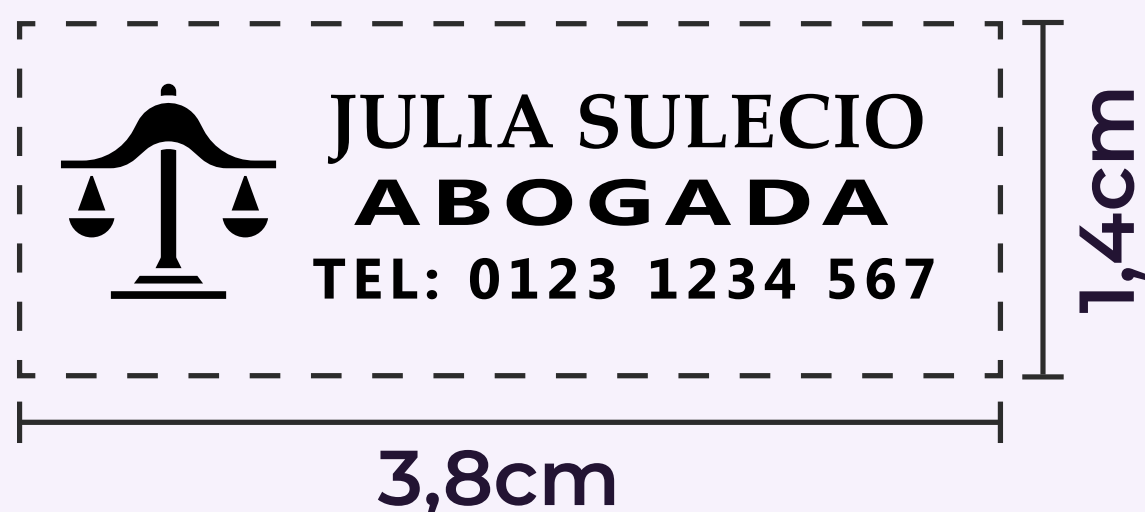

Turquesa con fucsia